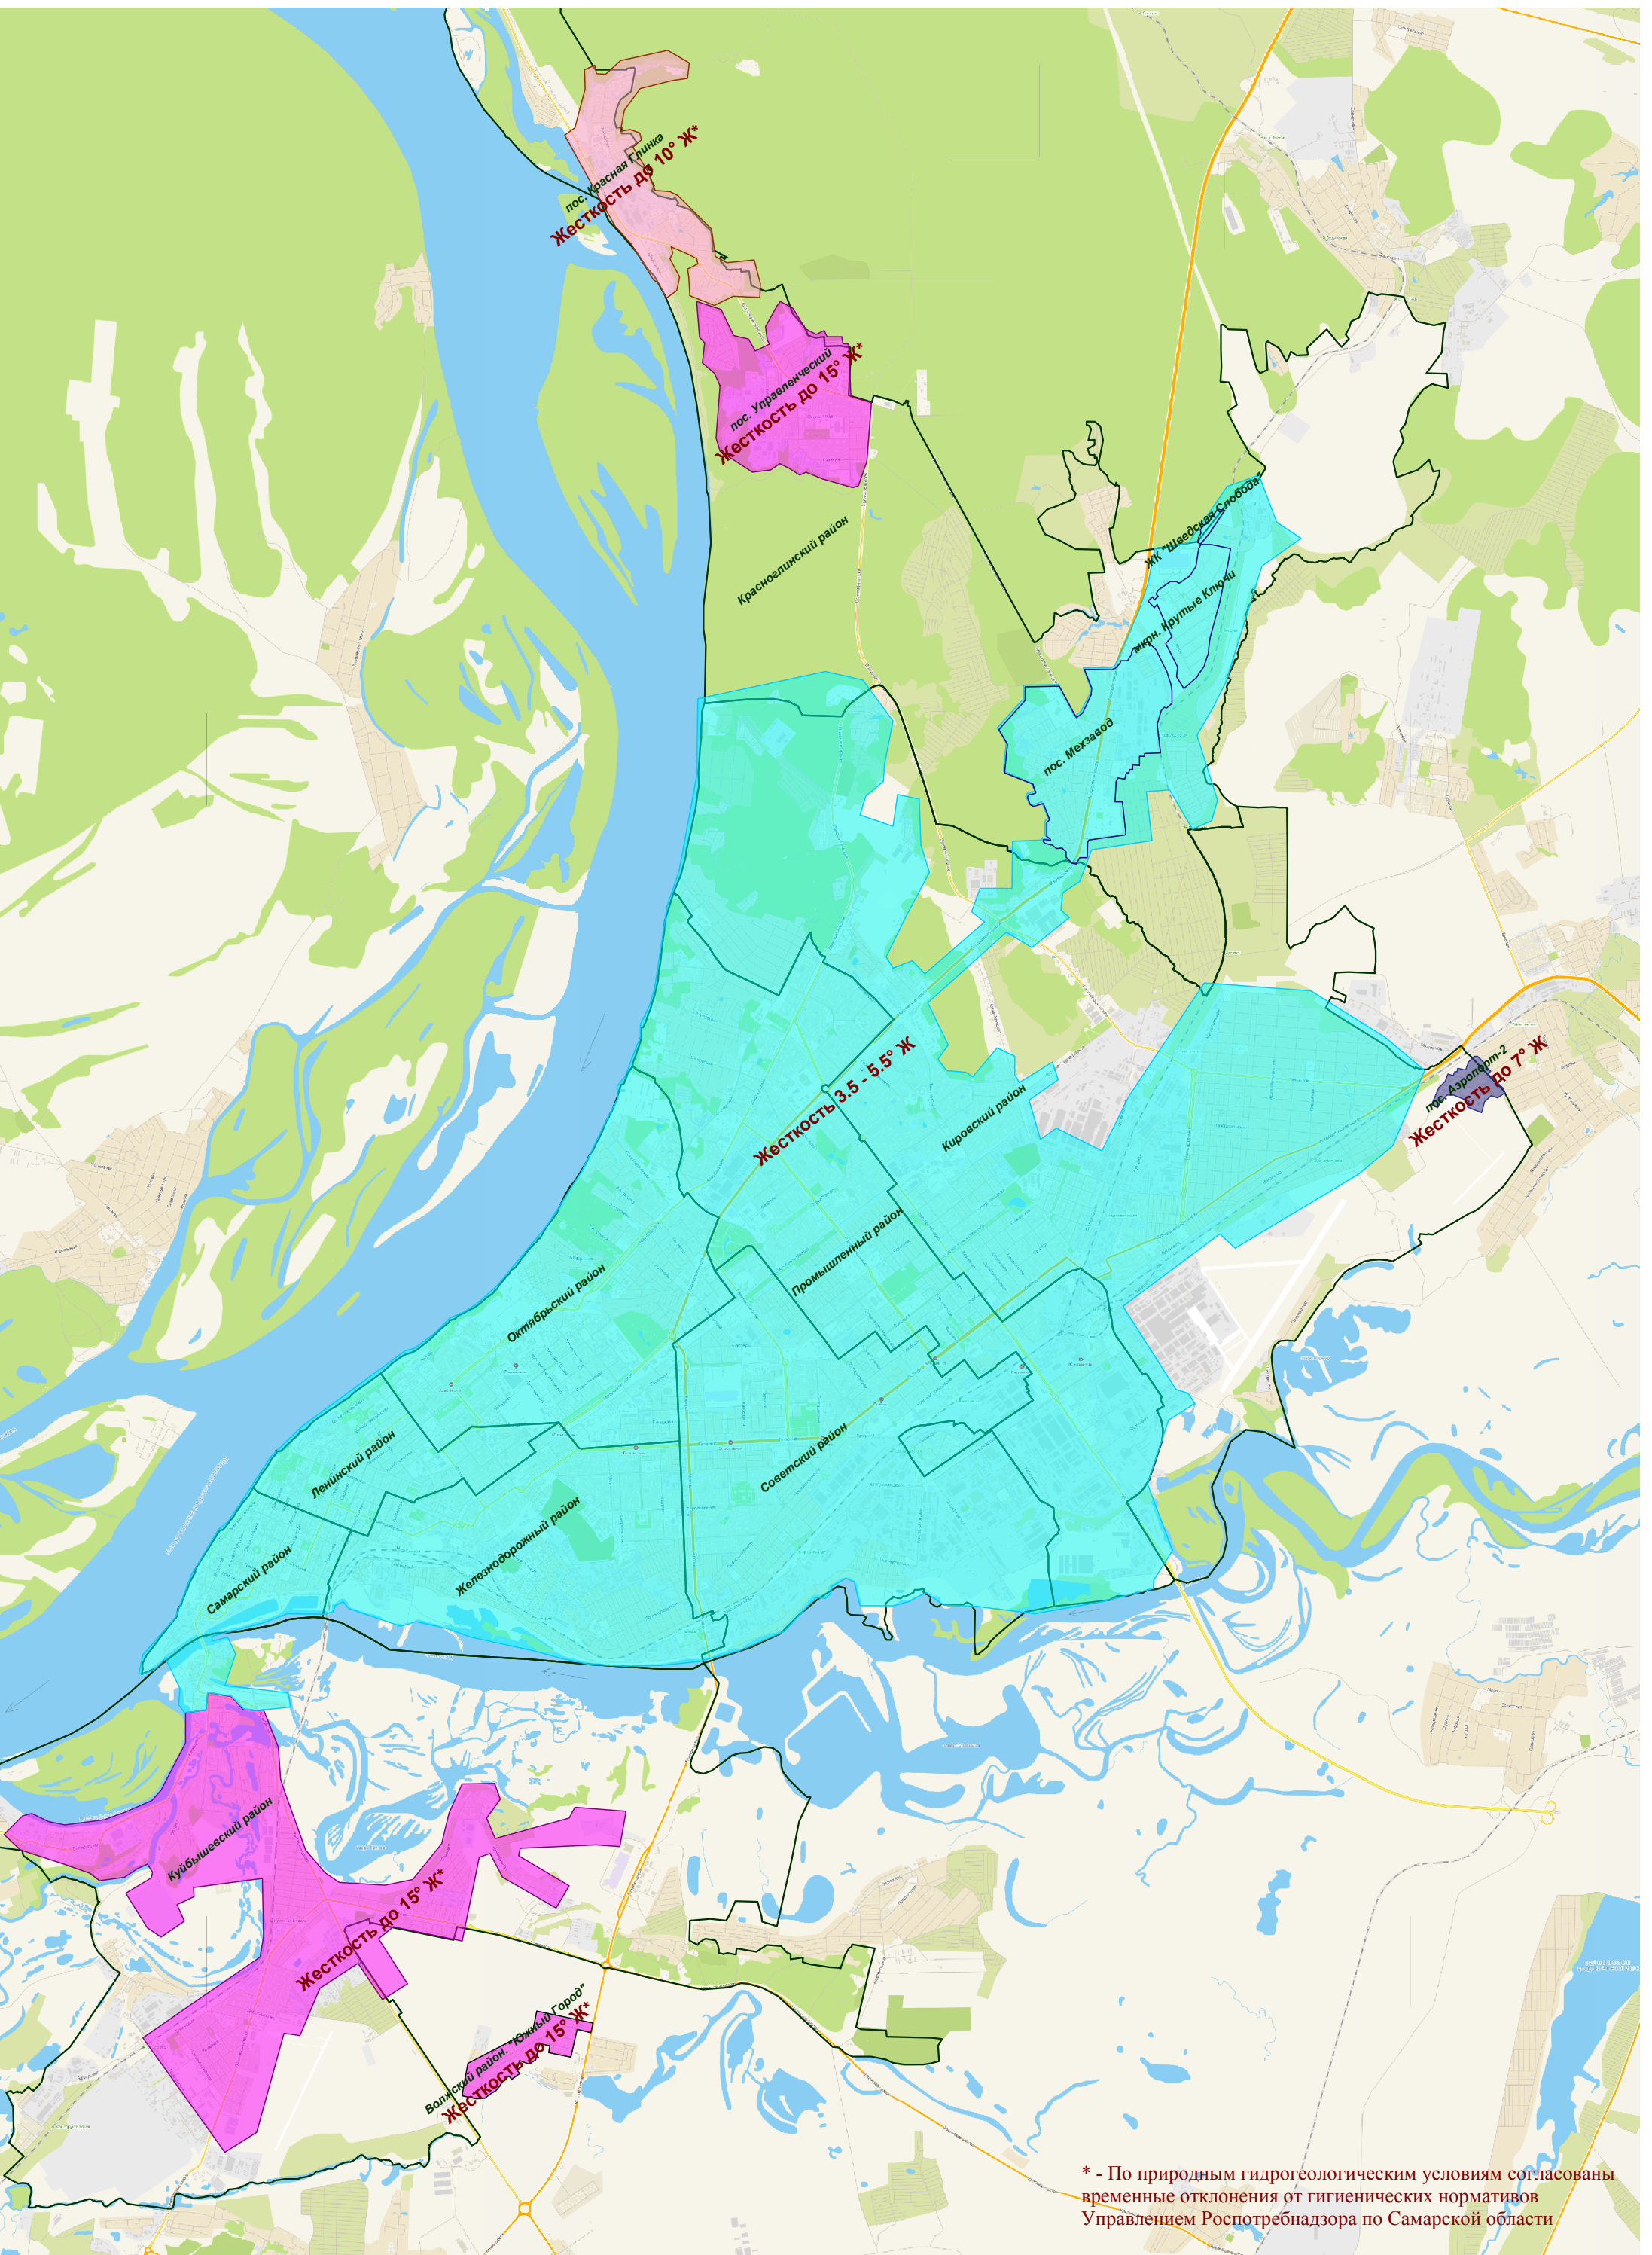

Карта жесткости питьевой воды г.о. Самара

* - По природным гидрогеологическим условиям согласованы временные отклонения от гигиенических нормативов Управлением Роспотребнадзора по Самарской области